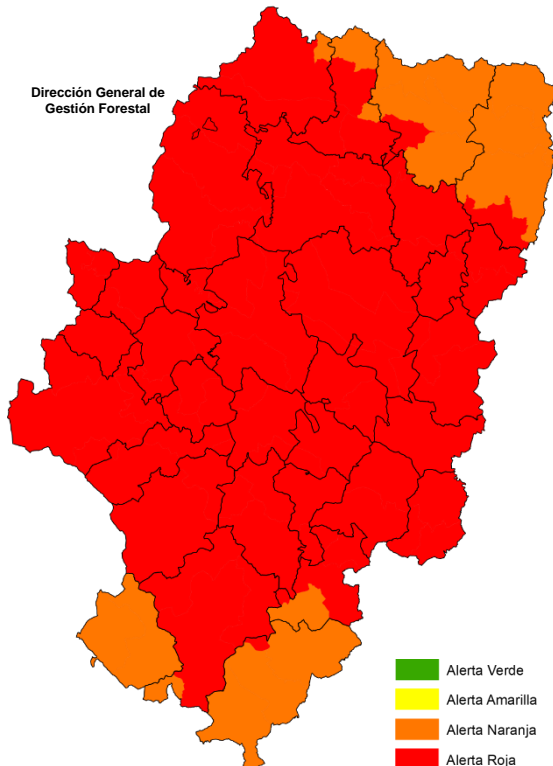

Nivel de alertas previstas para los próximos días

D+1: 11/08/2024

D+2: 12/08/2024