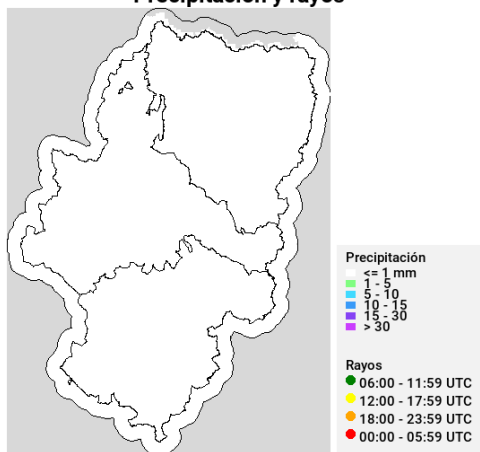

## Predicciones para hoy

**Precipitación y riesgo de tormenta**

**Temperatura máxima**

**Humedad relativa mínima**

**Viento medio 17h - Racha máx. diaria**

**Disponibilidad del combustible muerto**

**Convectividad 17h**

## Qué hemos tenido

**Precipitación y rayos**

**Temperatura máxima**

**Humedad relativa mínima**