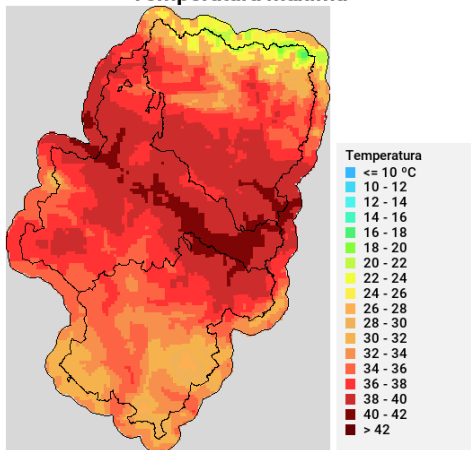

Temperatura máxima