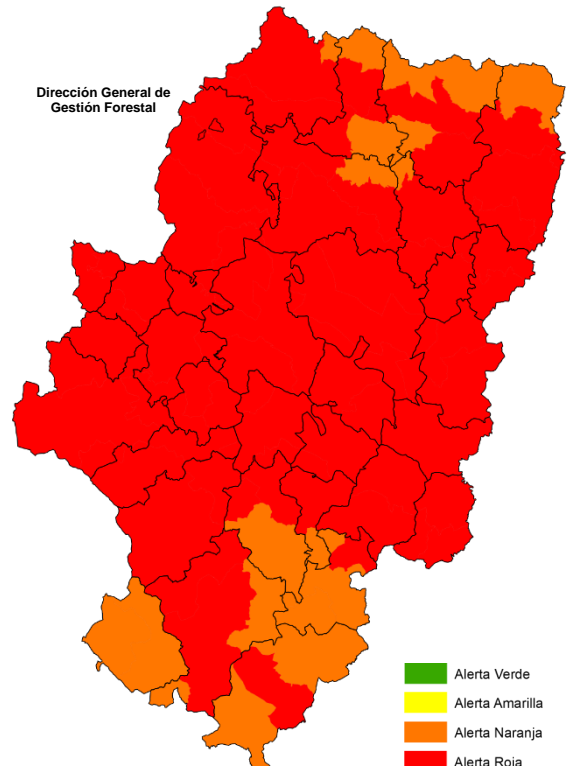

Nivel de alertas previstas para los próximos días

D+1: 11/08/2024

D+2: 12/08/2024