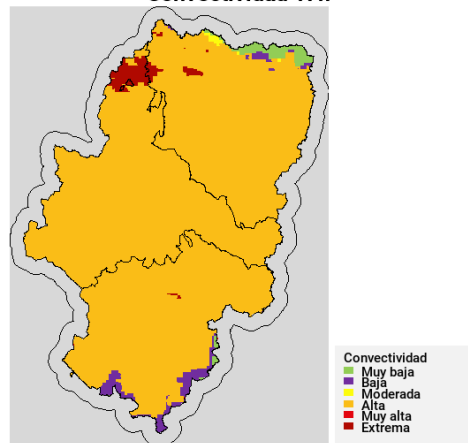

## Predicciones para hoy

**Precipitación y riesgo de tormenta**

**Temperatura máxima**

**Humedad relativa mínima**

**Viento medio 17h - Racha máx. diaria**

**Disponibilidad del combustible muerto**

**Convectividad 17h**