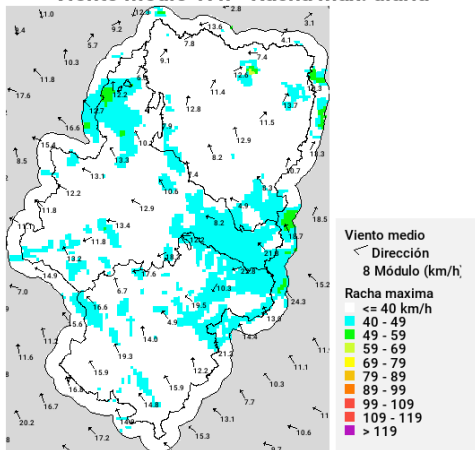

## Predicciones para hoy

**Precipitación y riesgo de tormenta**

**Temperatura máxima**

**Humedad relativa mínima**

**Viento medio 17h - Racha máx. diaria**

**Disponibilidad del combustible muerto**

**Convectividad 17h**