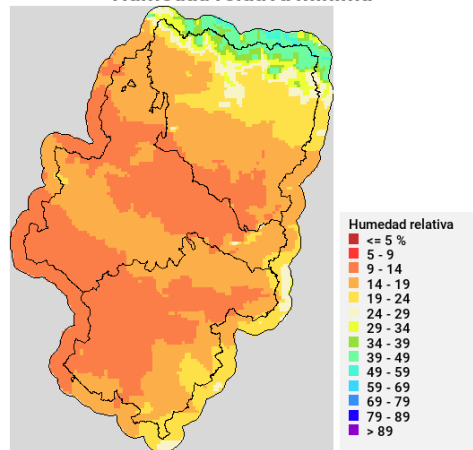

## Predicciones para hoy

**Precipitación y riesgo de tormenta**

**Temperatura máxima**

**Humedad relativa mínima**

**Viento medio 17h - Racha máx. diaria**

**Disponibilidad del combustible muerto**

**Convectividad 17h**

## Qué hemos tenido

**Precipitación y rayos**

**Temperatura máxima**

**Humedad relativa mínima**