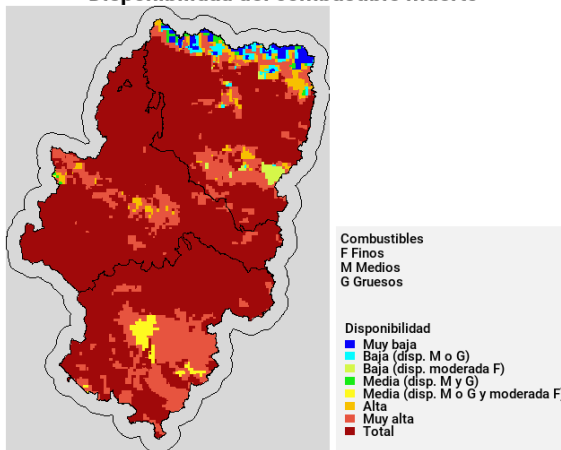

**Situación sinóptica**

Situación del sur.

**Alerta roja de incendios**

**Zonas en alerta roja (24):** Bajo Ebro Forestal, Depresión del Jalón, Javalambre, Jiloca-Gallocanta, Maestrazgo, Mijares, Moncayo y Aranda, Montes Universales, Muelas del Ebro-Alcubierre, Muelas del Ebro-Valmadríd, Muelas del Ebro-Zuera, Pirineo Occidental, Pirineo Oriental, Prepirineo Central, Prepirineo Occidental, Prepirineo Oriental, Puertos de Beceite, Rodeno, Sierras Ibéricas Centrales, Somontano Occidental, Somontano Oriental, Somontano Sur, Turia y Valle del Ebro Agrícola.

## Predicciones para hoy

**Precipitación y riesgo de tormenta**

**Temperatura máxima**

**Humedad relativa mínima**

**Viento medio 17h - Racha máx. diaria**

**Disponibilidad del combustible muerto**

**Convectividad 17h**

## Qué hemos tenido

**Precipitación y rayos**

**Temperatura máxima**

**Humedad relativa mínima**