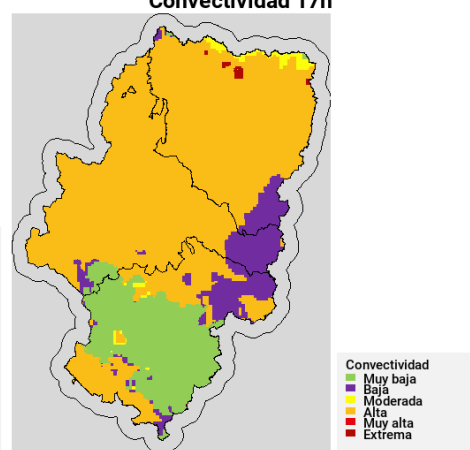

Convectividad 17h