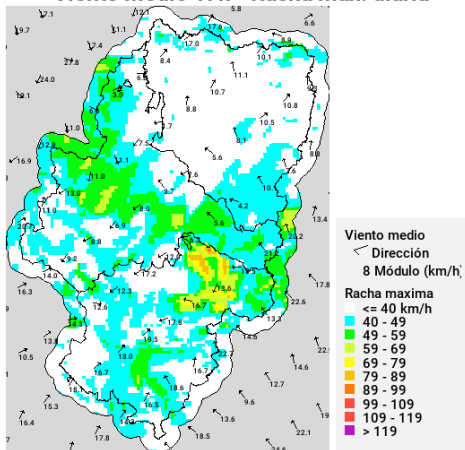

Situación sinóptica

Situación del suroeste sin difluencia.

Alerta roja de incendios

Zonas en alerta roja (11): Bajo Ebro Forestal, Muelas del Ebro – Alcubierre, Muelas del Ebro – Valmadrid, Muelas del Ebro – Zuera, Prepirineo Oriental, Rodeno, Somontano occidental, Somontano Oriental, Somontano Sur, Turia, Valle del Ebro Agrícola.

Viento medio 17h - Racha máx. diaria

Disponibilidad del combustible muerto

Convectividad 17h

Qué hemos tenido

Precipitación y rayos

Temperatura máxima

Humedad relativa mínima

Incendios acaecidos en las últimas horas (datos provisionales)