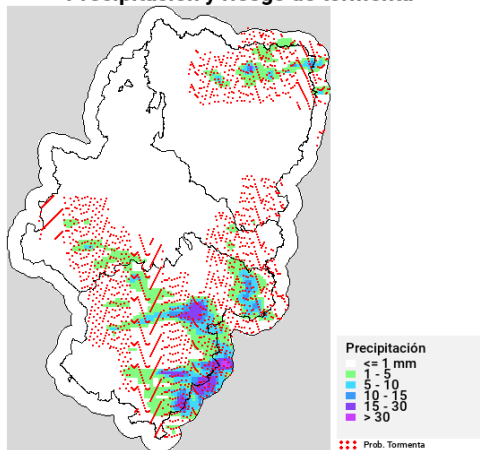

Predicciones para hoy

Precipitación y riesgo de tormenta