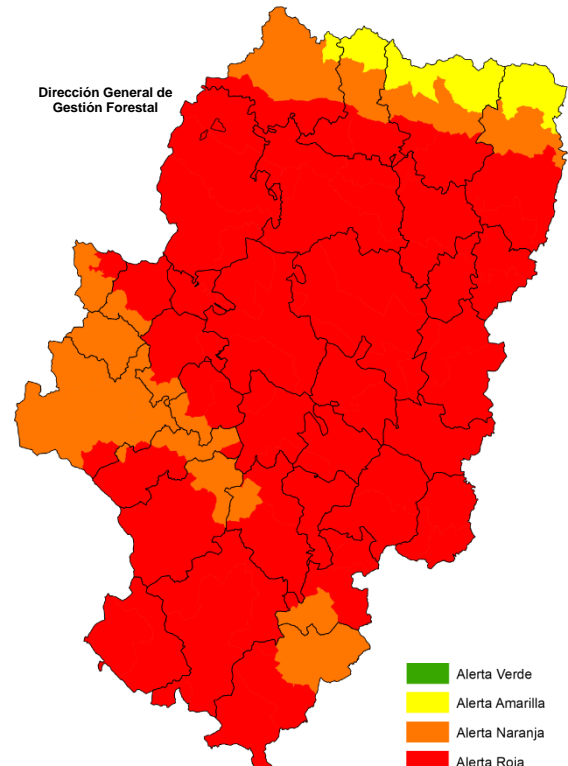

Situación sinóptica

Situación del suroeste sin difluencia.

Alerta roja de incendios

Zonas en alerta roja (11): Bajo Ebro Forestal, Muelas del Ebro – Alcubierre, Muelas del Ebro – Valmadrid, Muelas del Ebro – Zuera, Prepirineo Oriental, Rodeno, Somontano occidental, Somontano Oriental, Somontano Sur, Turia, Valle del Ebro Agrícola.

Combustible muerto: El combustible fino muerto tiene muy alta o total disponibilidad en la mayor parte de la región. Los combustibles medios están totalmente disponibles en toda la Comunidad y los gruesos ya han superado los umbrales de riesgo en zonas centrales del Prepirineo y en el este y sureste de la Comunidad.

Propagación: En los incendios que se puedan registrar hoy, el principal factor de propagación sería la topografía y el viento, este último especialmente en el sur y este de la comunidad y en zonas donde las tormentas puedan provocar vientos racheados.

Posibilidad de tormentas: Existe probabilidad de tormentas y chubascos en el Pirineo y Sur de la Cordillera Ibérica.

Nivel de alertas previstas para los próximos días

D+1: 7/08/2024

D+2: 8/08/2024

Listado de municipios con nivel de Alerta ROJA 05/08/2024