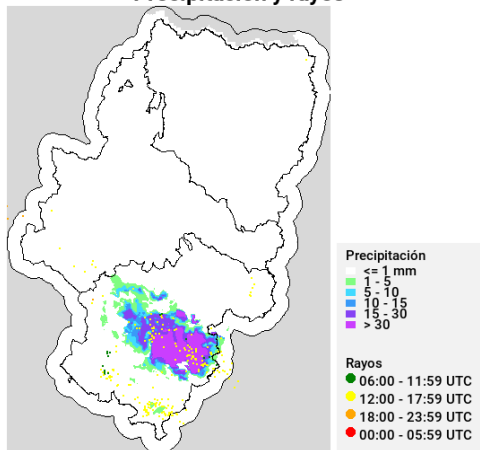

Viento medio 17h - Racha máx. diaria

Disponibilidad del combustible muerto

Convectividad 17h

Qué hemos tenido

Precipitación y rayos

Temperatura máxima

Humedad relativa mínima

Incendios acaecidos en las últimas horas (datos provisionales)