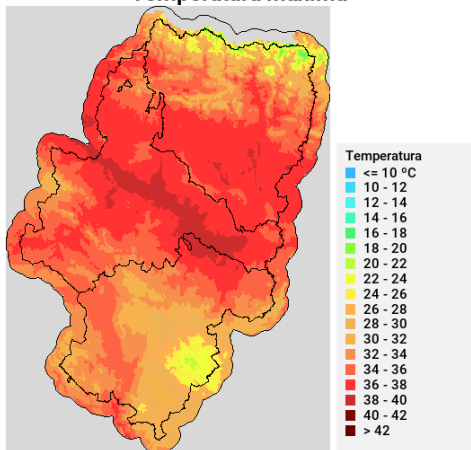

Viento medio 17h - Racha máx. diaria

Disponibilidad del combustible muerto

Convectividad 17h

Qué hemos tenido

Precipitación y rayos

Temperatura máxima

Humedad relativa mínima

Incendios acaecidos en las últimas horas (datos provisionales)