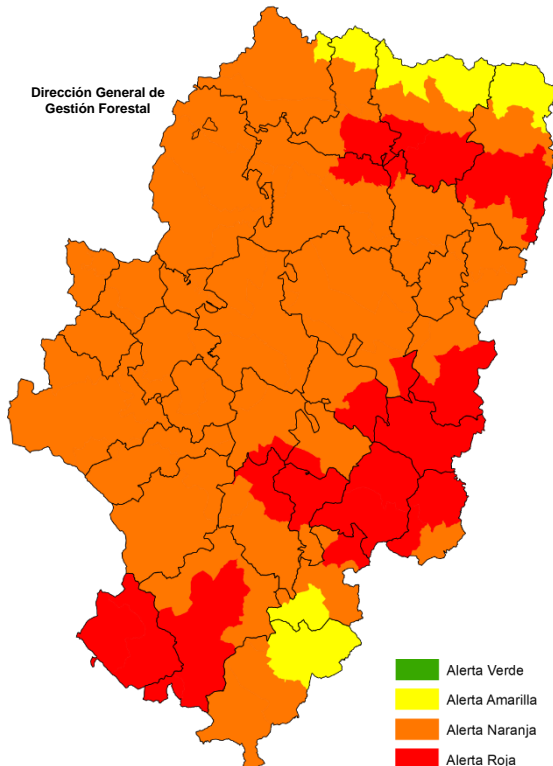

Situación sinóptica

Situación del suroeste sin difluencia.

Alerta roja de incendios

Zonas en alerta roja (11): Bajo Ebro Forestal, Muelas del Ebro – Alcubierre, Muelas del Ebro – Valmadrid, Muelas del Ebro – Zuera, Prepirineo Oriental, Rodeno, Somontano occidental, Somontano Oriental, Somontano Sur, Turia, Valle del Ebro Agrícola.

Combustible muerto: El combustible fino muerto tiene muy alta o total disponibilidad en la mayor parte de la región. Los combustibles medios están totalmente disponibles en toda la Comunidad y los gruesos ya han superado los umbrales de riesgo en zonas centrales del Prepirineo y en el este y sureste de la Comunidad.

Propagación: En los incendios que se puedan registrar hoy, el principal factor de propagación sería la topografía y el viento, este último especialmente en el sur y este de la comunidad y en zonas donde las tormentas puedan provocar vientos racheados.

Posibilidad de tormentas: Existe probabilidad de tormentas y chubascos en el Pirineo y Sur de la Cordillera Ibérica.

Nivel de alertas previstas para los próximos días

D+1: 7/08/2024

D+2: 8/08/2024

Listado de municipios con nivel de Alerta ROJA 05/08/2024