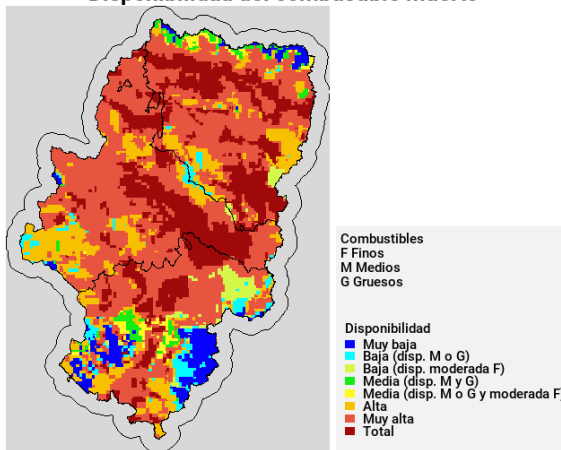

Situación sinóptica

Situación del suroeste sin difluencia.

Alerta roja de incendios

Zonas en alerta roja (11): Bajo Ebro Forestal, Muelas del Ebro – Alcubierre, Muelas del Ebro – Valmadrid, Muelas del Ebro – Zuera, Prepirineo Oriental, Rodeno, Somontano occidental, Somontano Oriental, Somontano Sur, Turia, Valle del Ebro Agrícola.

Combustible muerto: El combustible fino muerto tiene muy alta o total disponibilidad en la mayor parte de la región. Los combustibles medios están totalmente disponibles en toda la Comunidad y los gruesos ya han superado los umbrales de riesgo en zonas centrales del Prepirineo y en el este y sureste de la Comunidad.

Viento medio 17h - Racha máx. diaria

Disponibilidad del combustible muerto

Convectividad 17h

Qué hemos tenido

Precipitación y rayos

Temperatura máxima

Humedad relativa mínima

Incendios acaecidos en las últimas horas (datos provisionales)