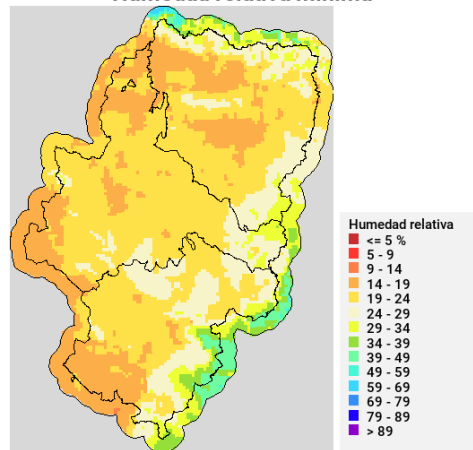

Para más información, consultar la web oficial del Gobierno de Aragón: <https://www.aragon.es/-/incendios-forestales>

Predicciones para hoy

Precipitación y riesgo de tormenta

Temperatura máxima

Humedad relativa mínima

Viento medio 17h - Racha máx. diaria

Disponibilidad del combustible muerto

Convectividad 17h

Qué hemos tenido

Precipitación y rayos

Temperatura máxima

Humedad relativa mínima

Incendios acaecidos en las últimas horas (datos provisionales)