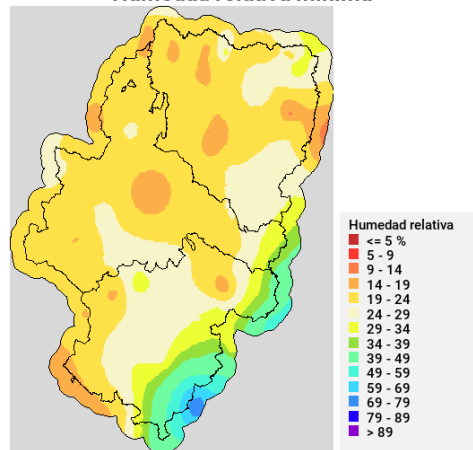

Viento medio 17h - Racha máx. diaria

Disponibilidad del combustible muerto

Convectividad 17h

Qué hemos tenido

Precipitación y rayos

Temperatura máxima

Humedad relativa mínima

Incendios acaecidos en las últimas horas (datos provisionales)