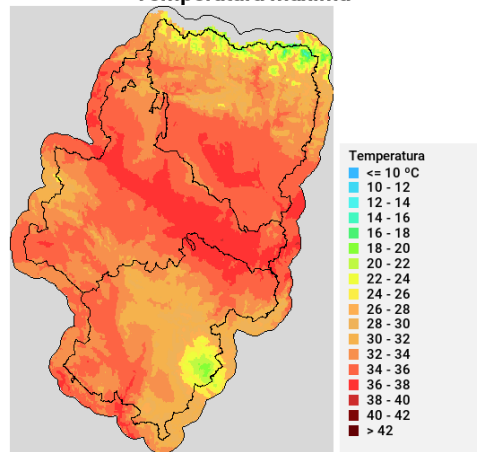

Viento medio 17h - Racha máx. diaria

Disponibilidad del combustible muerto

Convectividad 17h

Qué hemos tenido

Precipitación y rayos

Temperatura máxima

Temperatura máxima

Incendios acaecidos en las últimas horas (datos provisionales)