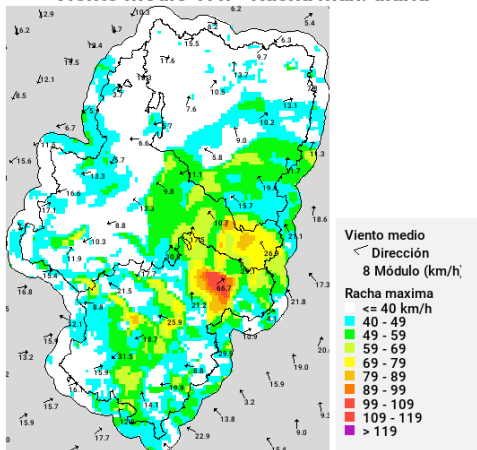

Viento medio 17h - Racha máx. diaria

Disponibilidad del combustible muerto

Convectividad 17h

Qué hemos tenido

Precipitación y rayos

Temperatura máxima

Temperatura máxima

Incendios acaecidos en las últimas horas (datos provisionales)