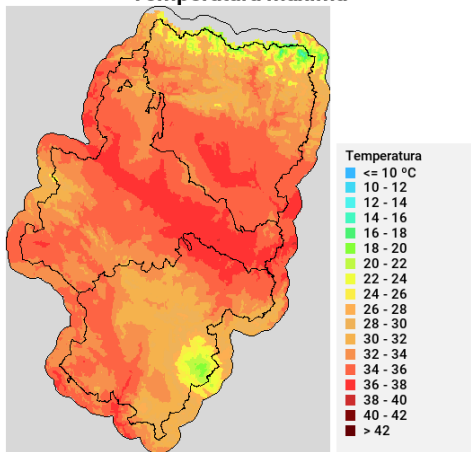

Viento medio 17h - Racha máx. diaria

Disponibilidad del combustible muerto

Convectividad 17h

Qué hemos tenido

Precipitación y rayos

Temperatura máxima

Temperatura máxima

Incendios acaecidos en las últimas horas (datos provisionales)