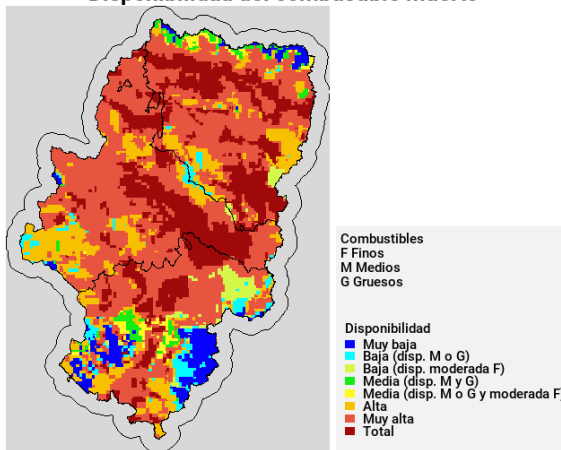

Situación sinóptica

Situación de masas de aire

Alerta roja de incendios

Zonas en alerta roja (12): Bajo Ebro Forestal, Jiloca – Gallocanta, Muelas del Ebro – Alcubierre, Muelas del Ebro – Valmadrid, Muelas del Ebro – Zuera, Prepirineo Central, Puertos de Beceite, Somontano Oriental, Somontano Sur, Turia, Valle del Ebro Agrícola, Moncayo y Aranda.

Combustible muerto: El combustible fino muerto tiene muy alta o total disponibilidad en la mayor parte de la región. Los combustibles medios están totalmente disponibles en toda la Comunidad y los gruesos ya han superado los umbrales de riesgo en zonas centrales del Prepirineo y en el este y sureste de la Comunidad.

Viento medio 17h - Racha máx. diaria

Disponibilidad del combustible muerto

Convectividad 17h

Qué hemos tenido

Precipitación y rayos

Temperatura máxima

Temperatura máxima

Incendios acaecidos en las últimas horas (datos provisionales)