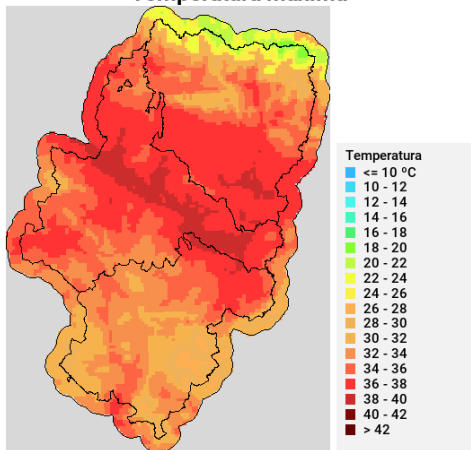

Temperatura máxima