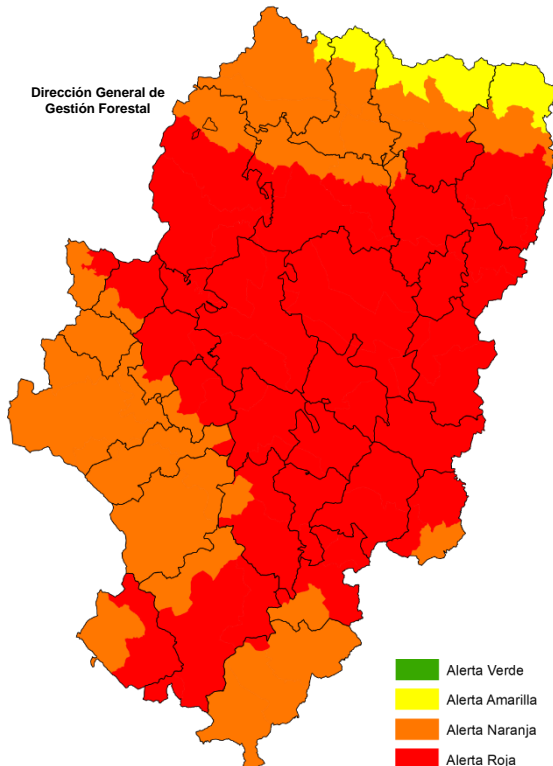

Nivel de alertas previstas para los próximos días

D+1: 6/08/2024

D+2: 7/08/2024