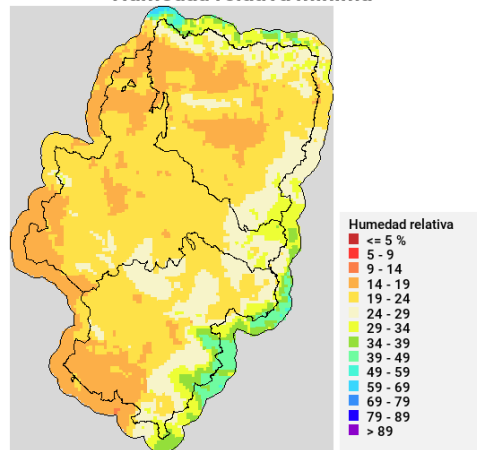

Para más información, consultar la web oficial del Gobierno de Aragón: <https://www.aragon.es/-/incendios-forestales>

Predicciones para hoy

Precipitación y riesgo de tormenta

Temperatura máxima

Humedad relativa mínima

Viento medio 17h - Racha máx. diaria

Disponibilidad del combustible muerto

Convectividad 17h

Qué hemos tenido

Precipitación y rayos

Temperatura máxima

Temperatura máxima

Incendios acaecidos en las últimas horas (datos provisionales)