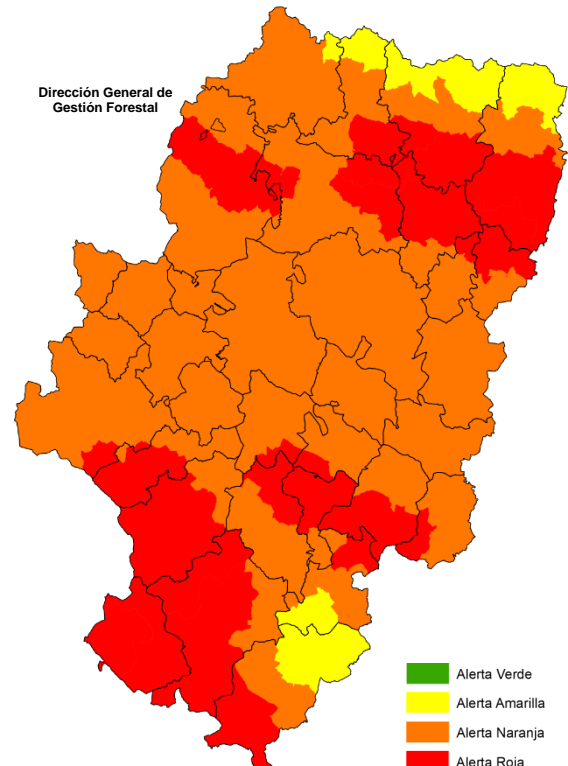

Nivel de alertas previstas para los próximos días

D+1: 6/08/2024

D+2: 7/08/2024