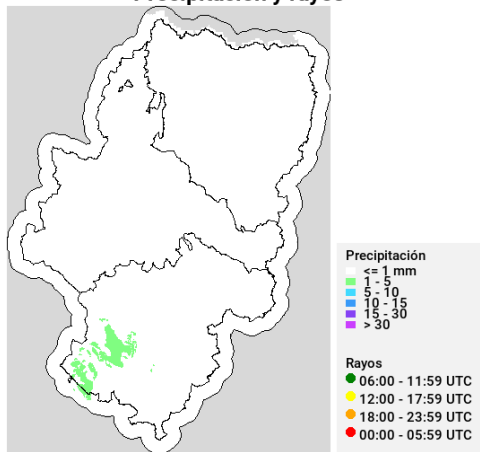

Situación sinóptica

Situación de masas de aire

Alerta roja de incendios

Zonas en alerta roja (12): Bajo Ebro Forestal, Jiloca – Gallocanta, Muelas del Ebro – Alcubierre, Muelas del Ebro – Valmadrid, Muelas del Ebro – Zuera, Prepirineo Central, Puertos de Beceite, Somontano Oriental, Somontano Sur, Turia, Valle del Ebro Agrícola, Moncayo y Aranda.

Viento medio 17h - Racha máx. diaria

Disponibilidad del combustible muerto

Convectividad 17h

Qué hemos tenido

Precipitación y rayos

Temperatura máxima

Temperatura máxima

Incendios acaecidos en las últimas horas (datos provisionales)