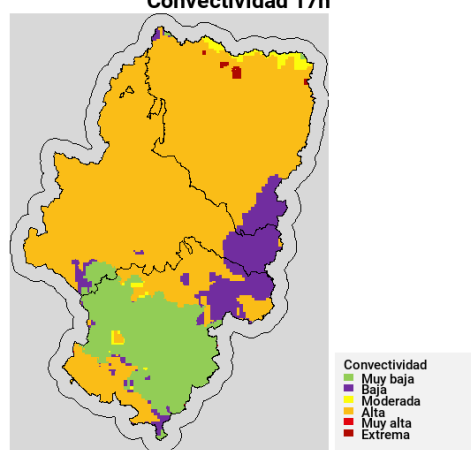

Convectividad 17h