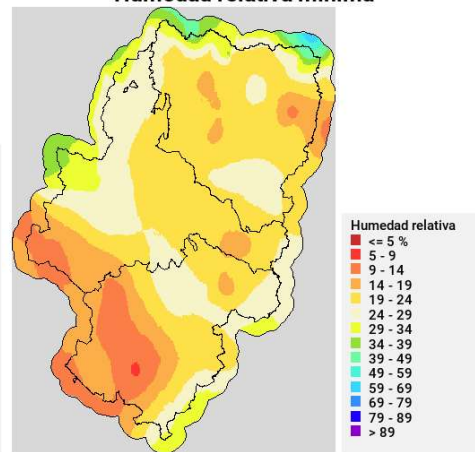

Viento medio 17h - Racha máx. diaria

Disponibilidad del combustible muerto

Convectividad 17h

Qué hemos tenido

Precipitación y rayos

Temperatura máxima

Humedad relativa mínima

Incendios acaecidos en las últimas horas (datos provisionales)