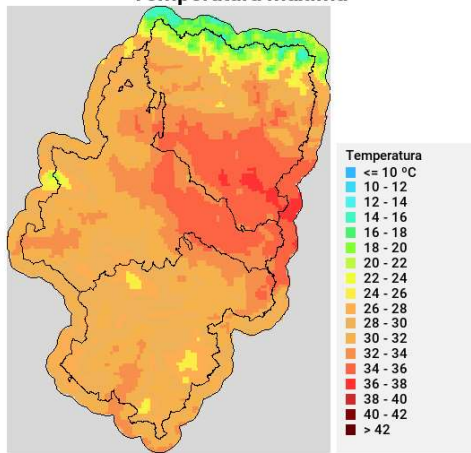

Temperatura máxima