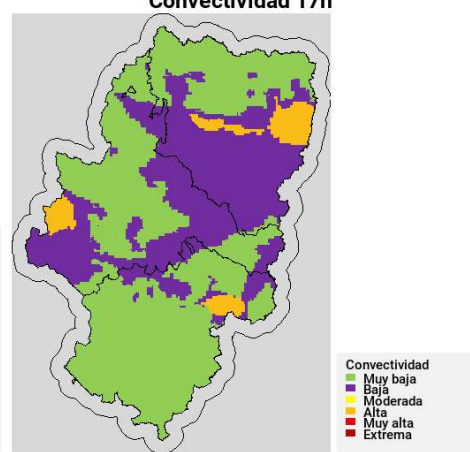

Convectividad 17h