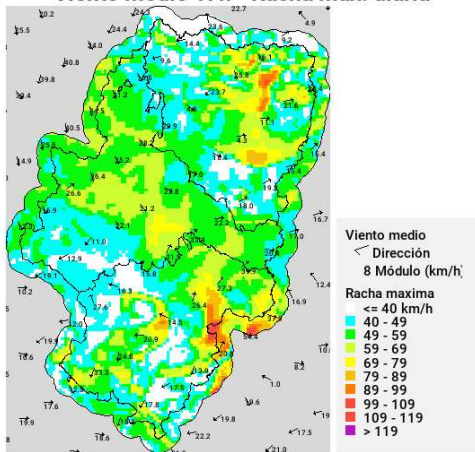

Viento medio 17h - Racha máx. diaria

Disponibilidad del combustible muerto

Convectividad 17h

Qué hemos tenido

Precipitación y rayos

Temperatura máxima

Humedad relativa mínima

Incendios acaecidos en las últimas horas (datos provisionales)