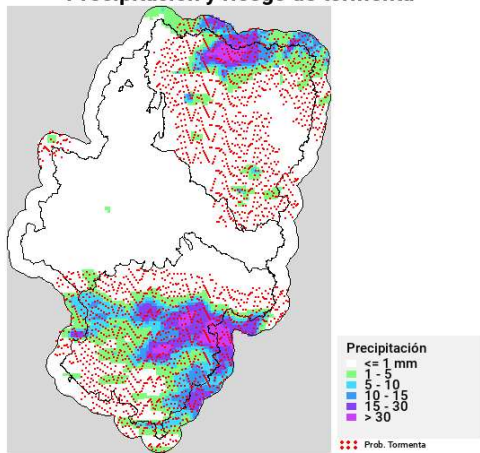

Predicciones para hoy

Precipitación y riesgo de tormenta