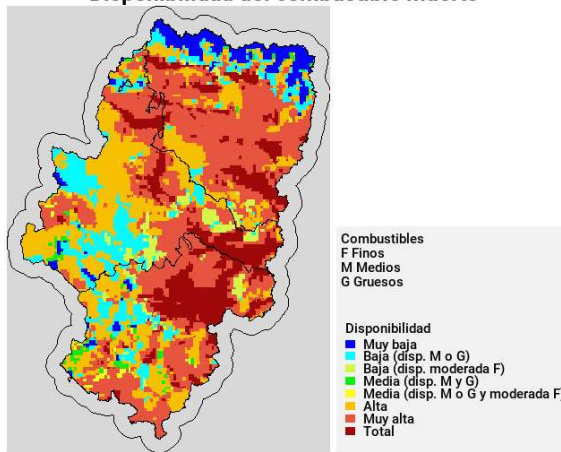

Situación sinóptica

Situación de suroeste sin difluencia.

Alerta roja de incendios

Zonas en alerta roja (13): Puertos de Beceite, Bajo Ebro Forestal, Gudar, Moncayo y Aranda, Muelas del Ebro – Alcubierre, Muelas del Ebro – Valmadrid, Muelas del Ebro – Zuera, Maestrazgo, Somontano Occidental, Somontano Oriental, Somontano Sur, Turia, Valle del Ebro Agrícola.

Combustible muerto: El combustible fino muerto tiene muy alta o total disponibilidad en la mayor parte de la región. Los combustibles medios están totalmente disponibles en la mayor parte de la Comunidad, mientras que los gruesos cada vez más disponibles, principalmente en las comarcas del Maestrazgo, Cuencas Mineras, Andorra-Sierra de Arcos, Bajo Aragón, Matarraña, Bajo Aragón – Caspe.

Para más información, consultar la web oficial del Gobierno de Aragón: <https://www.aragon.es/-/incendios-forestales>

Predicciones para hoy

Precipitación y riesgo de tormenta

Temperatura máxima

Humedad relativa mínima

Viento medio 17h - Racha máx. diaria

Disponibilidad del combustible muerto

Convectividad 17h

Qué hemos tenido

Precipitación y rayos

Temperatura máxima

Humedad relativa mínima

Incendios acaecidos en las últimas horas (datos provisionales)