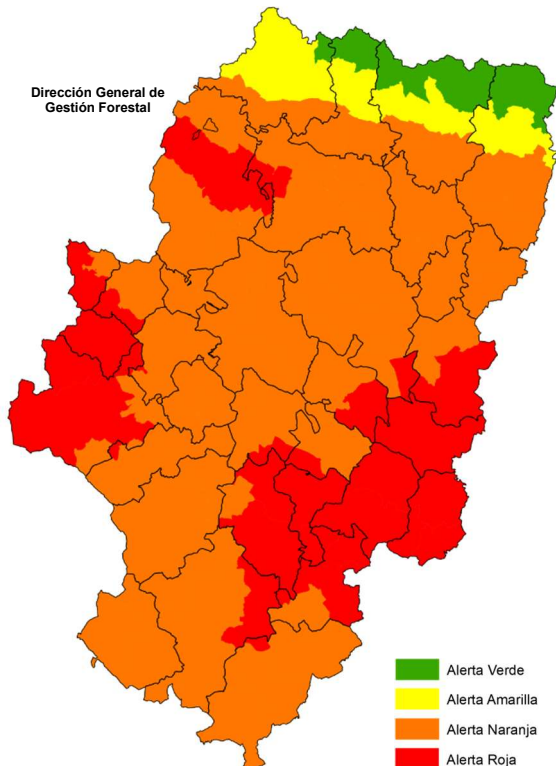

Nivel de alertas previstas para los próximos días

D+1: 3/08/2024