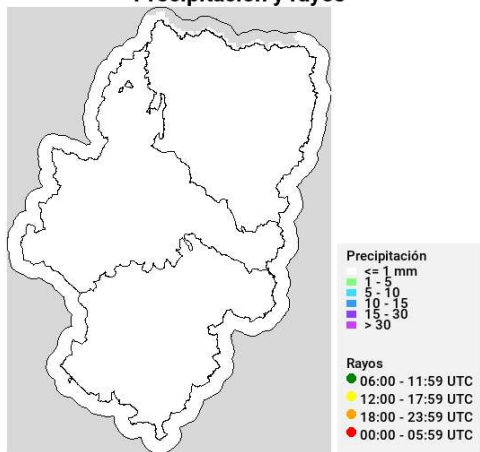

Viento medio 17h - Racha máx. diaria

Disponibilidad del combustible muerto

Convectividad 17h

Qué hemos tenido

Precipitación y rayos

Temperatura máxima

Humedad relativa mínima

Incendios acaecidos en las últimas horas (datos provisionales)