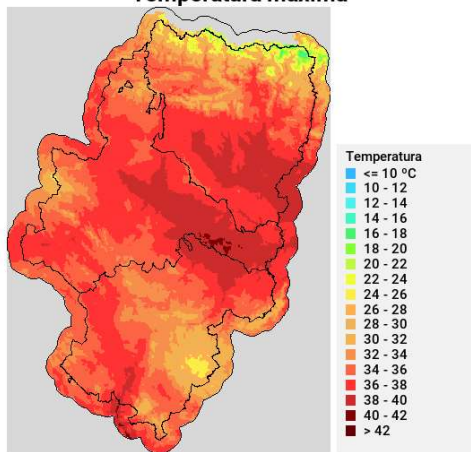

Viento medio 17h - Racha máx. diaria

Disponibilidad del combustible muerto

Convectividad 17h

Qué hemos tenido

Precipitación y rayos

Temperatura máxima

Humedad relativa mínima

Incendios acaecidos en las últimas horas (datos provisionales)