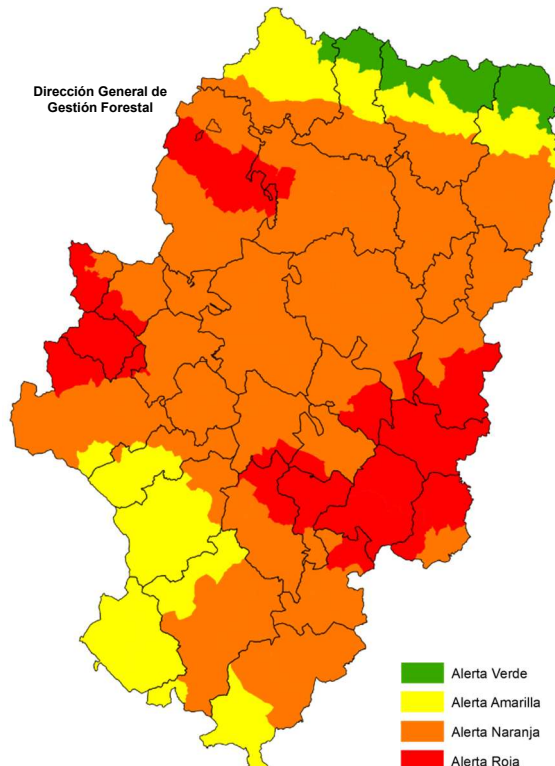

D+2: 4/08/2024