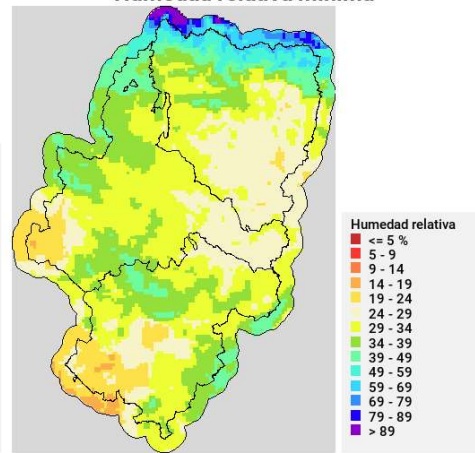

Para más información, consultar la web oficial del Gobierno de Aragón: <https://www.aragon.es/-/incendios-forestales>

Predicciones para hoy

Precipitación y riesgo de tormenta

Temperatura máxima

Humedad relativa mínima

Viento medio 17h - Racha máx. diaria

Disponibilidad del combustible muerto

Convectividad 17h

Qué hemos tenido

Precipitación y rayos

Temperatura máxima

Humedad relativa mínima

Incendios acaecidos en las últimas horas (datos provisionales)