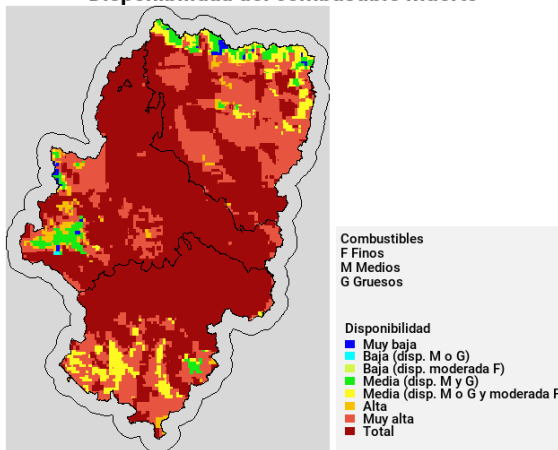

Situación sinóptica

Situación de masas de aire.

Alerta roja de incendios

Zonas en alerta roja (16): Bajo Ebro Forestal, Depresión del Jalón, Jiloca-Gallocanta, Maestrazgo, Moncayo y Aranda, Muelas del Ebro - Alcubierre, Valmadrid y Zuera, Pirineo Occidental, Prepirineo Central, Prepirineo Occidental, Sierras Ibéricas Centrales, Somontano Occidental, Somontano Oriental, Somontano Sur y Valle del Ebro Agrícola.

Combustible muerto: El combustible fino muerte tiene muy alta o total disponibilidad en la mayor parte de la región. Si bien, las lluvias acaecidas en las últimas horas han bajado ligeramente la disponibilidad del combustible en el sur de la provincia de Teruel y en el oeste de la provincia de Zaragoza. Los combustibles medios están totalmente disponibles en la mayor parte de la Comunidad, mientras que los gruesos empiezan a alcanzar los valores de riesgo, principalmente en las comarcas del Maestrazgo, Andorra-Sierra de Arcos, Matarraña, Bajo Marín y Bajo Ebro.

Para más información, consultar la web oficial del Gobierno de Aragón: <https://www.aragon.es/-/incendios-forestales>

Predicciones para hoy

Precipitación y riesgo de tormenta

Temperatura máxima

Humedad relativa mínima

Viento medio 17h - Racha máx. diaria

Disponibilidad del combustible muerto

Convectividad 17h

Qué hemos tenido

Precipitación y rayos

Temperatura máxima

Humedad relativa mínima

Incendios acaecidos en las últimas horas (datos provisionales)