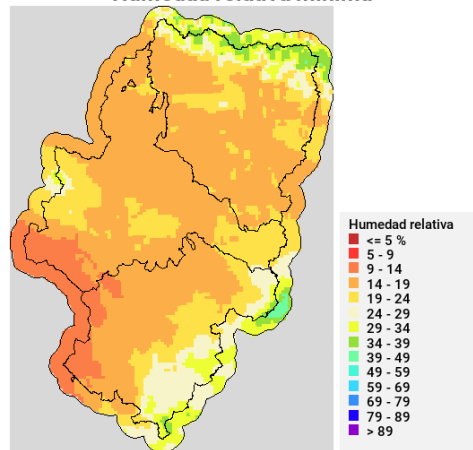

Viento medio 17h - Racha máx. diaria

Disponibilidad del combustible muerto

Convectividad 17h

Qué hemos tenido

Precipitación y rayos

Temperatura máxima

Humedad relativa mínima

Incendios acaecidos en las últimas horas (datos provisionales)