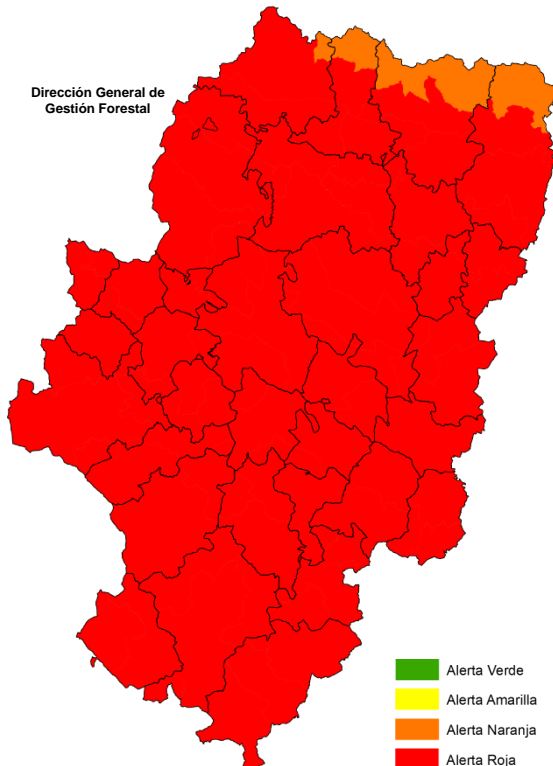

Nivel de alertas previstas para los próximos días

D+1: 29/07/2024

D+2: 30/07/2024