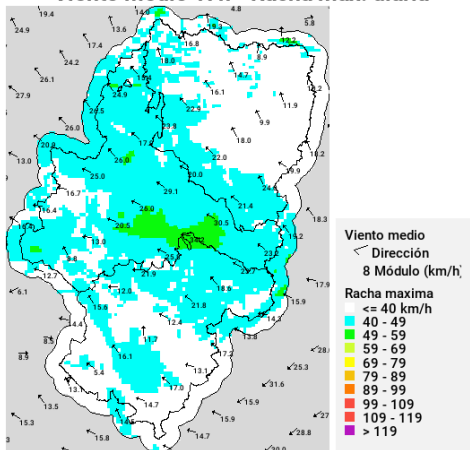

Viento medio 17h - Racha máx. diaria

Disponibilidad del combustible muerto

Convectividad 17h

Qué hemos tenido

Precipitación y rayos

Temperatura máxima

Humedad relativa mínima

Incendios acaecidos en las últimas horas (datos provisionales)