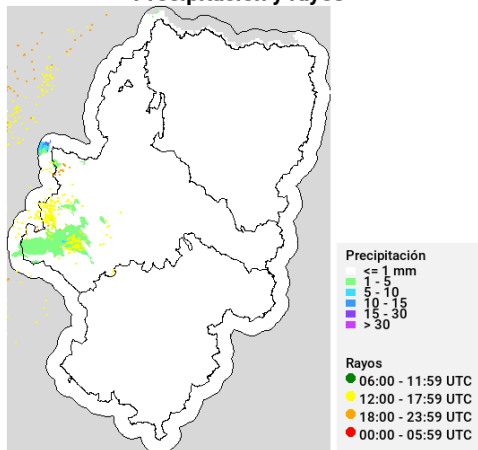

Viento medio 17h - Racha máx. diaria

Disponibilidad del combustible muerto

Convectividad 17h

Qué hemos tenido

Precipitación y rayos

Temperatura máxima

Humedad relativa mínima

Incendios acaecidos en las últimas horas (datos provisionales)