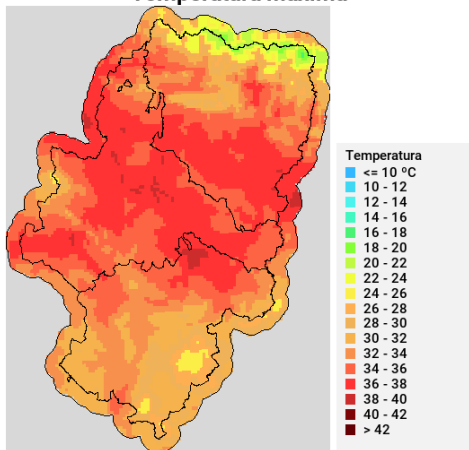

Temperatura máxima