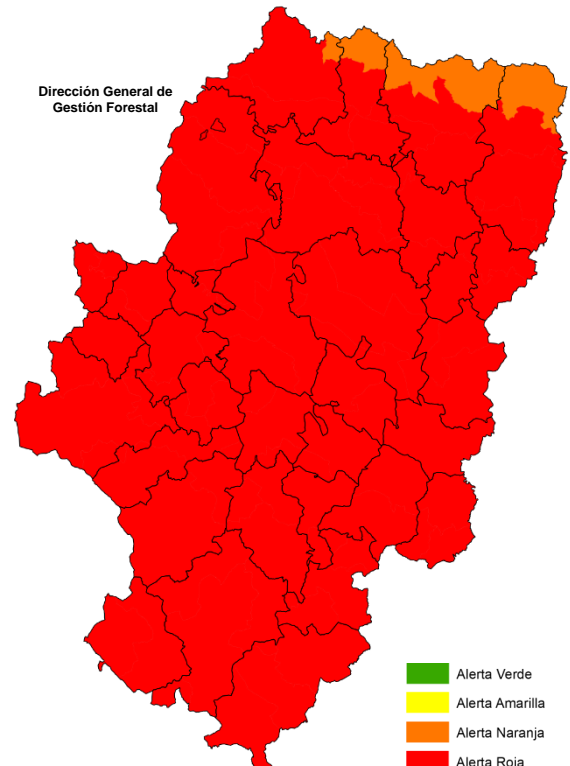

Nivel de alertas previstas para los próximos días

D+1: 29/07/2024

D+2: 30/07/2024