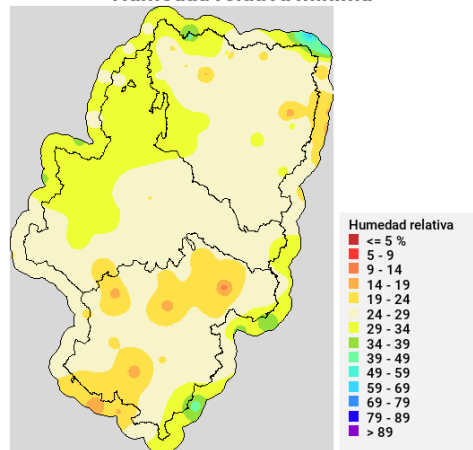

Combustible muerto: El combustible fino muerte tiene muy alta o total disponibilidad en la mayor parte de la región. Si bien, las lluvias acaecidas en las últimas horas han bajado ligeramente la disponibilidad del combustible en el sur de la provincia de Teruel y en el oeste de la provincia de Zaragoza. Los combustibles medios están totalmente disponibles en la mayor parte de la Comunidad, mientras que los gruesos empiezan a alcanzar los valores de riesgo, principalmente en las comarcas del Maestrazgo, Andorra-Sierra de Arcos, Matarraña, Bajo Marín y Bajo Ebro.

Viento medio 17h - Racha máx. diaria

Disponibilidad del combustible muerto

Convectividad 17h

Qué hemos tenido

Precipitación y rayos

Temperatura máxima

Humedad relativa mínima

Incendios acaecidos en las últimas horas (datos provisionales)