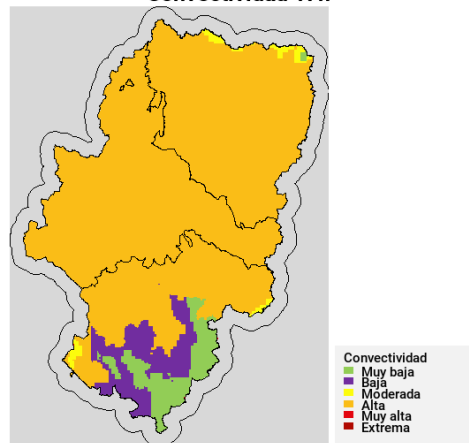

Convectividad 17h