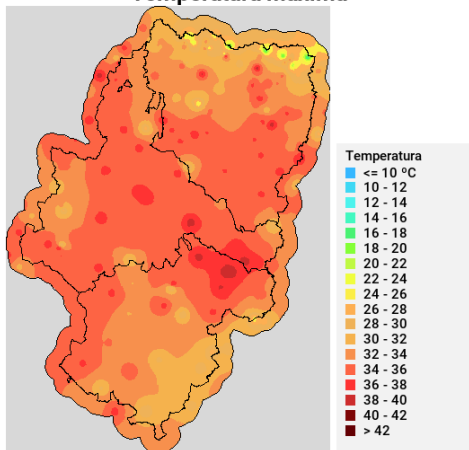

Viento medio 17h - Racha máx. diaria

Disponibilidad del combustible muerto

Convectividad 17h

Qué hemos tenido

Precipitación y rayos

Temperatura máxima

Humedad relativa mínima

Incendios acaecidos en las últimas horas (datos provisionales)