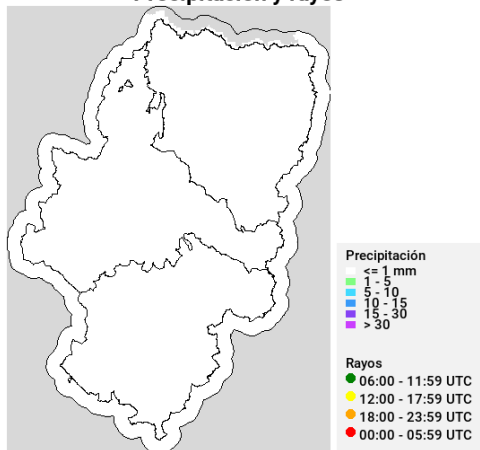

Situación sinóptica

Situación del suroeste sin influencia.

Alerta roja de incendios

Zonas en alerta roja (7): Bajo Ebro Forestal, Maestrazgo, Somontano Sur, Turia, Depresión de Jalón, Rodeno, Jiloca-Galloganta.

Viento medio 17h - Racha máx. diaria

Disponibilidad del combustible muerto

Convectividad 17h

Qué hemos tenido

Precipitación y rayos

Temperatura máxima

Humedad relativa mínima

Incendios acaecidos en las últimas horas (datos provisionales)

Yebra de Basa (H) (17/07/2024): Extinguido. Detección: 112. Superficie: Sin determinar. Causa: Sin determinar. Medios del Gobierno de Aragón: 4 APN, 1 brigada forestal terrestre y 1 autobomba forestal.