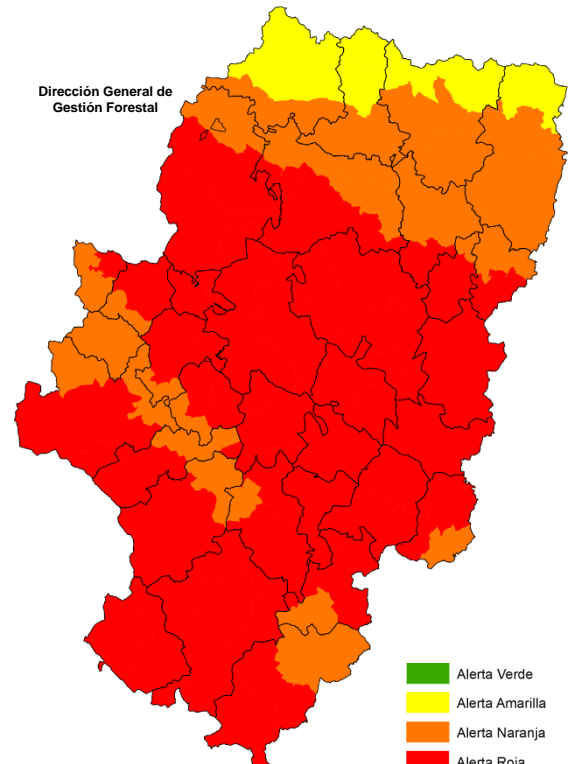

Nivel de alertas previstas para los próximos días

D+1: 19/07/2024

D+2: 20/07/2024