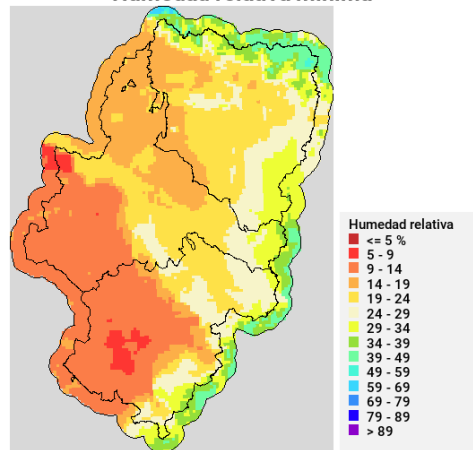

Situación sinóptica

Situación del suroeste sin influencia.

Alerta roja de incendios

Zonas en alerta roja (7): Bajo Ebro Forestal, Maestrazgo, Somontano Sur, Turia, Depresión de Jalón, Rodeno, Jiloca-Galloganta.

Para más información, consultar la web oficial del Gobierno de Aragón: <https://www.aragon.es/-/incendios-forestales>

Predicciones para hoy

Precipitación y riesgo de tormenta

Temperatura máxima

Humedad relativa mínima

Viento medio 17h - Racha máx. diaria

Disponibilidad del combustible muerto

Convectividad 17h

Qué hemos tenido

Precipitación y rayos

Temperatura máxima

Humedad relativa mínima

Incendios acaecidos en las últimas horas (datos provisionales)