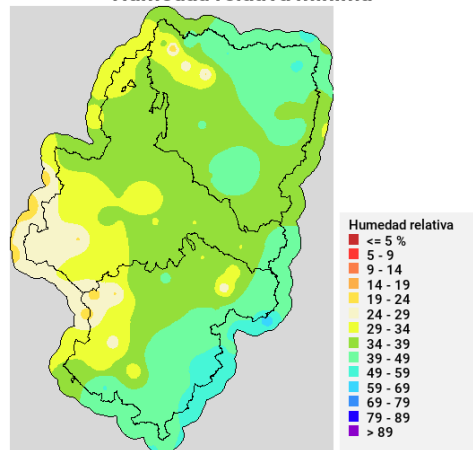

Situación sinóptica

Situación del suroeste sin influencia.

Alerta roja de incendios

Zonas en alerta roja (7): Bajo Ebro Forestal, Maestrazgo, Somontano Sur, Turia, Depresión de Jalón, Rodeno, Jiloca-Galloganta.

Viento medio 17h - Racha máx. diaria

Disponibilidad del combustible muerto

Convectividad 17h

Qué hemos tenido

Precipitación y rayos

Temperatura máxima

Humedad relativa mínima

Incendios acaecidos en las últimas horas (datos provisionales)

Yebra de Basa (H) (17/07/2024): Extinguido. Detección: 112. Superficie: Sin determinar. Causa: Sin determinar. Medios del Gobierno de Aragón: 4 APN, 1 brigada forestal terrestre y 1 autobomba forestal.