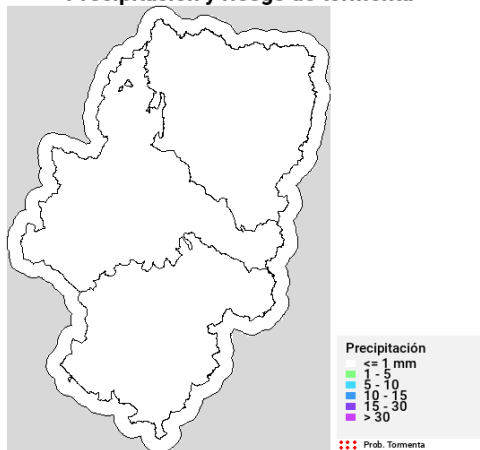

Predicciones para hoy

Precipitación y riesgo de tormenta