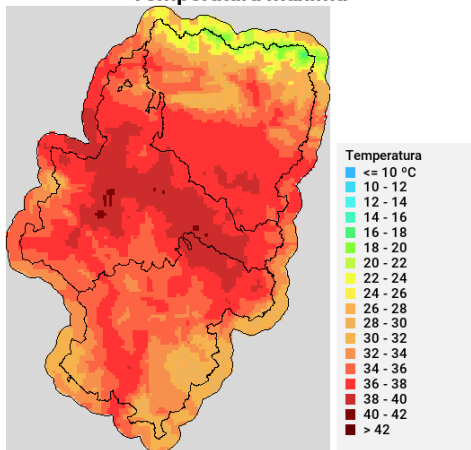

Temperatura máxima