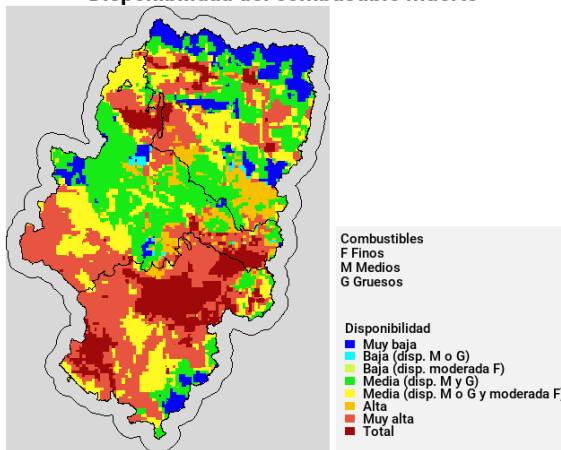

Situación sinóptica

Situación del suroeste sin influencia.

Alerta roja de incendios

Zonas en alerta roja (7): Bajo Ebro Forestal, Maestrazgo, Somontano Sur, Turia, Depresión de Jalón, Rodeno, Jiloca-Galloganta.

Viento medio 17h - Racha máx. diaria

Disponibilidad del combustible muerto

Convectividad 17h

Qué hemos tenido

Precipitación y rayos

Temperatura máxima

Humedad relativa mínima

Incendios acaecidos en las últimas horas (datos provisionales)