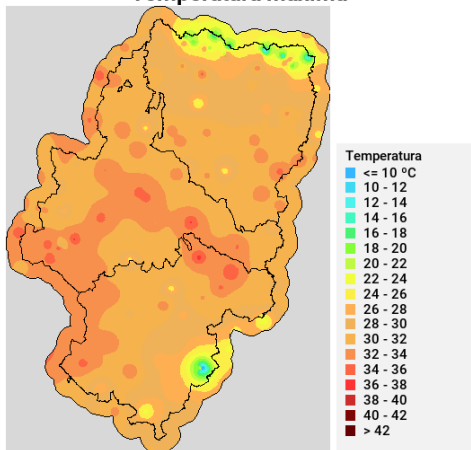

Viento medio 17h - Racha máx. diaria

Disponibilidad del combustible muerto

Convectividad 17h

Qué hemos tenido

Precipitación y rayos

Temperatura máxima

Humedad relativa mínima

Incendios acaecidos en las últimas horas (datos provisionales)