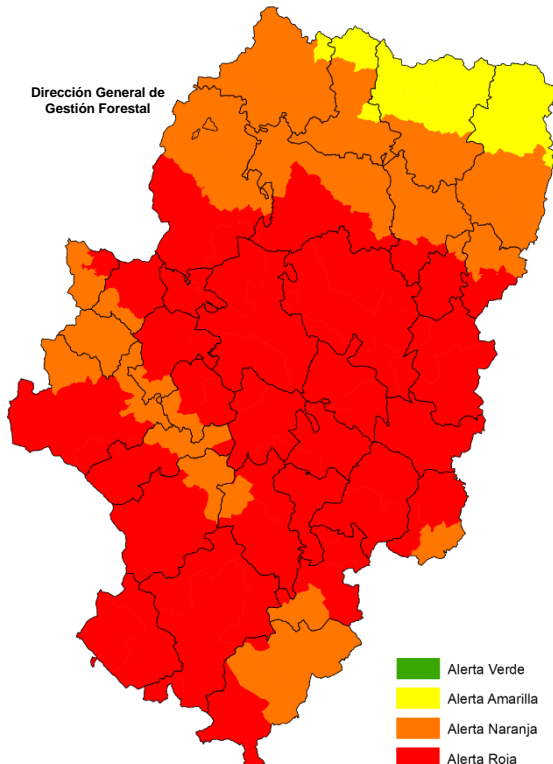

Nivel de alertas previstas para los próximos días

D+1: 19/07/2024

D+2: 20/07/2024