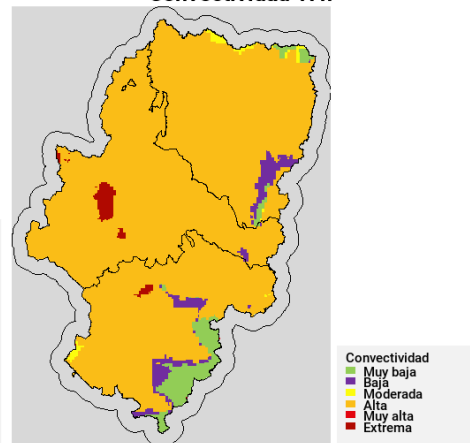

Convectividad 17h