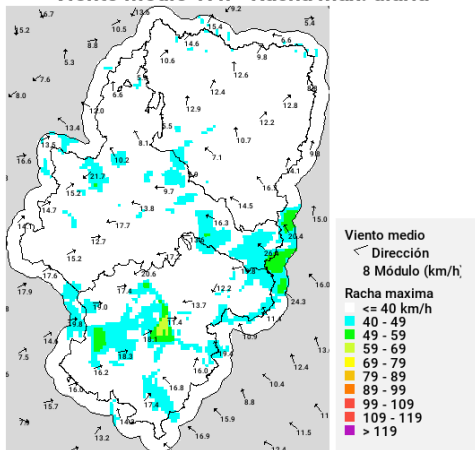

Situación sinóptica

Situación del suroeste sin influencia.

Alerta roja de incendios

Zonas en alerta roja (7): Bajo Ebro Forestal, Maestrazgo, Somontano Sur, Turia, Depresión de Jalón, Rodeno, Jiloca-Galloganta.

Viento medio 17h - Racha máx. diaria

Disponibilidad del combustible muerto

Convectividad 17h

Qué hemos tenido

Precipitación y rayos

Temperatura máxima

Humedad relativa mínima

Incendios acaecidos en las últimas horas (datos provisionales)